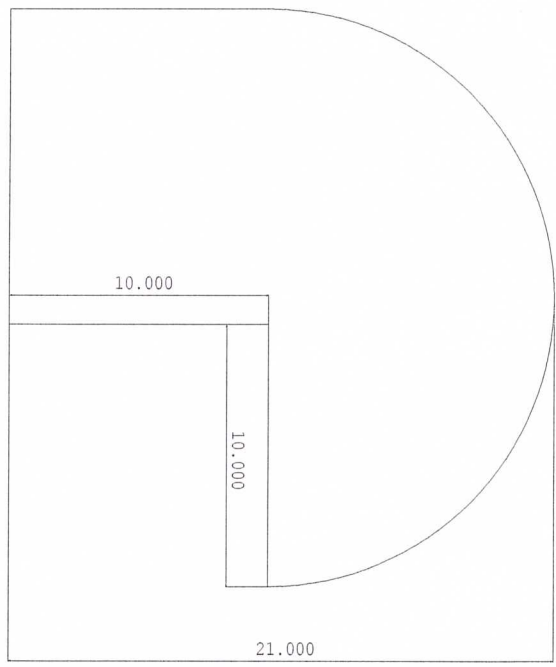

Col de Cygne 12"

taux de ventilation ccygne 12" : 100p²
taux de ventilation ccygne 10" : 65p²
taux de ventilation ccygne 9" : 50p²